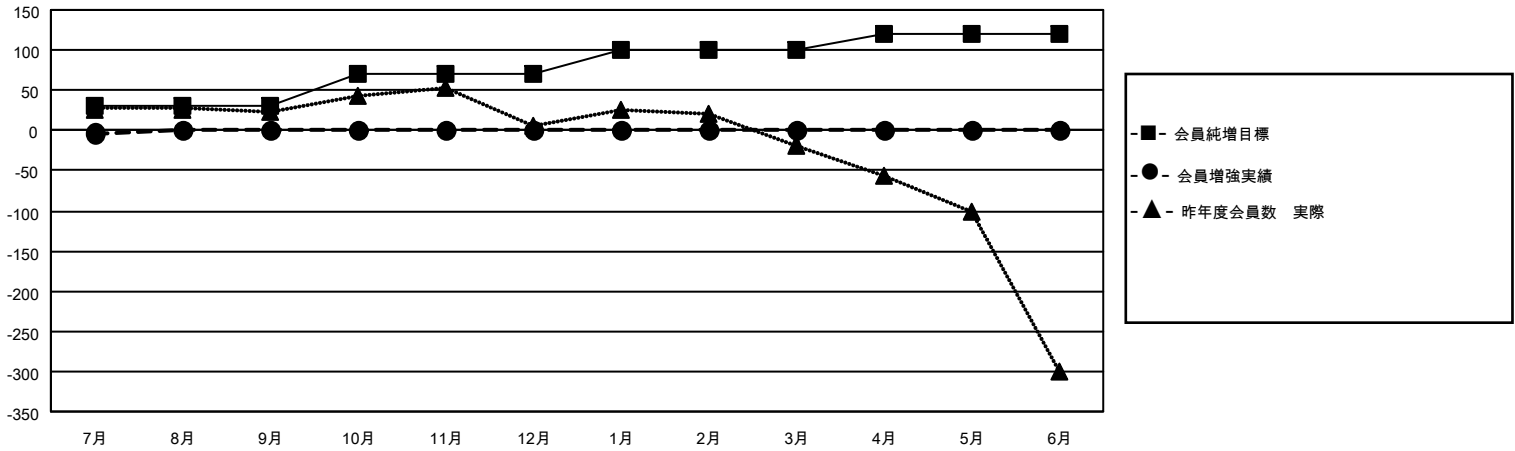

MONTHLY MEMBERSHIP PROGRESS REPORT

地域 JAPAN

District 336 A

Results as of: 7/31/2020

クラブ			
結果：2020-2021			
四半期	新クラブ目標	新クラブ	解散クラブ
7月/8月/9月	0	0	0
10月/11月/12月	0	0	0
1月/2月/3月	0	0	0
4月/5月/6月	0	0	0

名			
結果：2020-2021			
四半期	会員純増目標	会員増強実績	退会者(転籍を含む)実際
7月/8月/9月	30	49	52
10月/11月/12月	40	0	0
1月/2月/3月	30	0	0
4月/5月/6月	20	0	0

新クラブ目標及び実績累計

会員目標及び実績累計

解散クラブ: 0	29 CLUBS OF 140 一名以上の新会員を登録	男女別
		男性 4,264 (77.32%)
		女性 1,251 (22.68%)
退会者	会員累計データを見るには、ここをクリック	世帯主/家族会員合計 1,614
物故会員 4		国際会費半額の家族会員 829
クラブ解散 0		
その他 48		
合計 52		